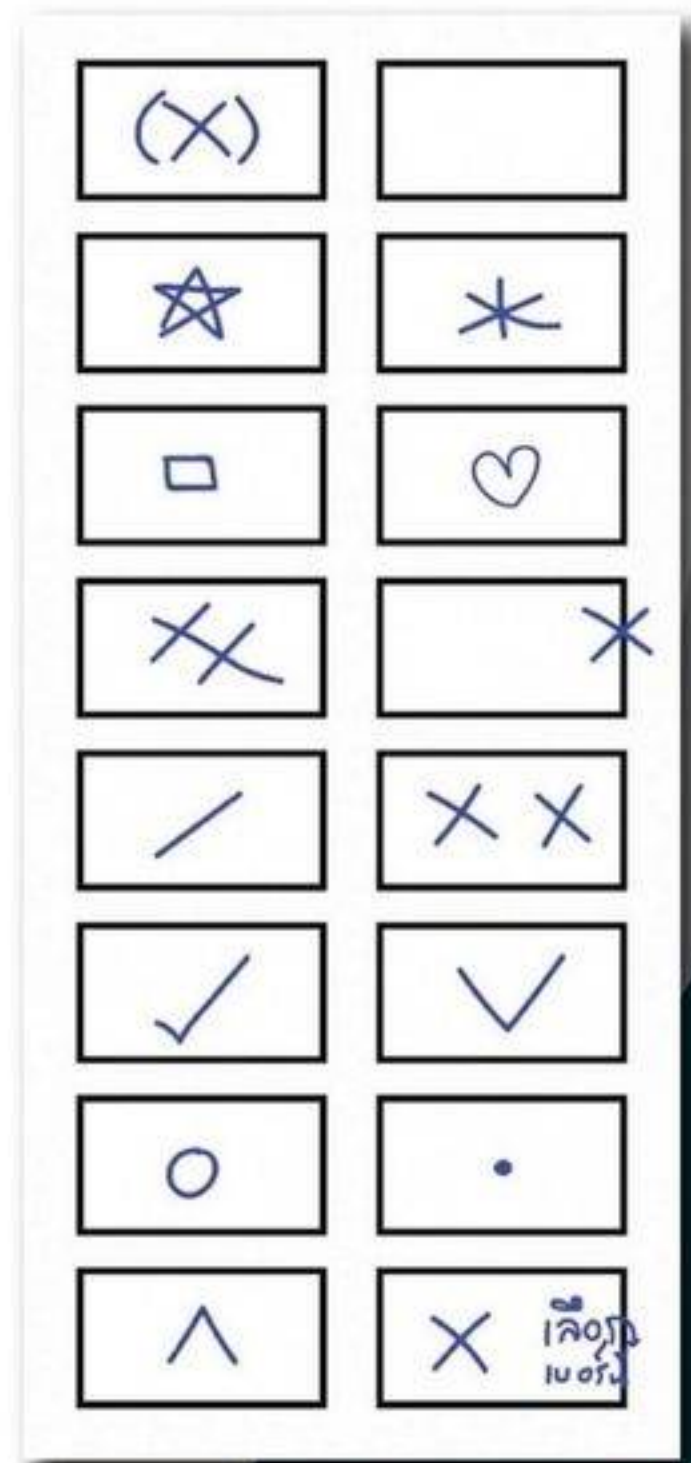

# ตัวอย่างเครื่องหมาย ที่เป็นลักษณะบัตรดี และ บัตรเสีย

## ลักษณะบัตรดี

## ลักษณะบัตรเสีย

ทุกเสียงคือพลัง เลือกตั้งสุจริต ใช้สิทธิโปร่งใส